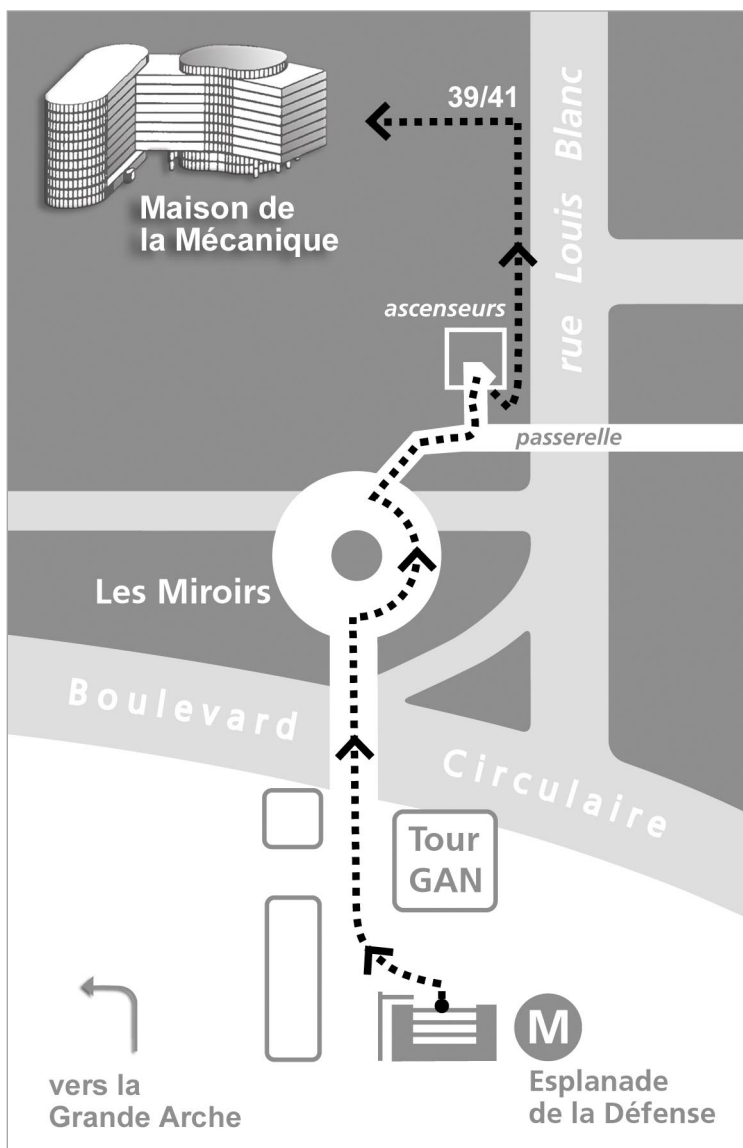

### En voiture :

- > De Paris - Pont de Neuilly, direction la Défense : boulevard circulaire et sortie n° 1 vers rue Louis Blanc
- > De Paris - Pont de Neuilly, direction la Défense : après le pont 1<sup>ère</sup> à droite, quai du Président Paul Doumer ; puis 2<sup>ème</sup> à gauche rue de l'Abreuvoir ; prochain feu à gauche rue Louis Blanc
- > De Paris porte de Champerret - Avenue Bineau ; pont de Courbevoie ; puis après le pont, tourner à gauche rue Victor Hugo et tout droit jusqu'à la rue Louis Blanc

**En RER :** Grande Arche de la Défense (ligne A) puis correspondance métro (ligne n°1 • Esplanade de la Défense)

**SNCF :** Saint-Lazare • Gares de Courbevoie ou La Défense

**BUS :** 73 (Musée d'Orsay • La Défense) arrêt Alsace

175 (Asnières-Gennevilliers Gabriel Péri • Porte de Saint-Cloud, via pont de Levallois) arrêt Victor Hugo

176 (Pont de Neuilly • Colombes-Petit Gennevilliers) arrêt Victor Hugo

275 (Pont de Levallois • Grande Arche de la Défense) arrêt Place Charras

### En métro :

Esplanade de la Défense - ligne n° 1  
(Château de Vincennes - Grande Arche de la Défense)  
Tête de rame en venant de Paris