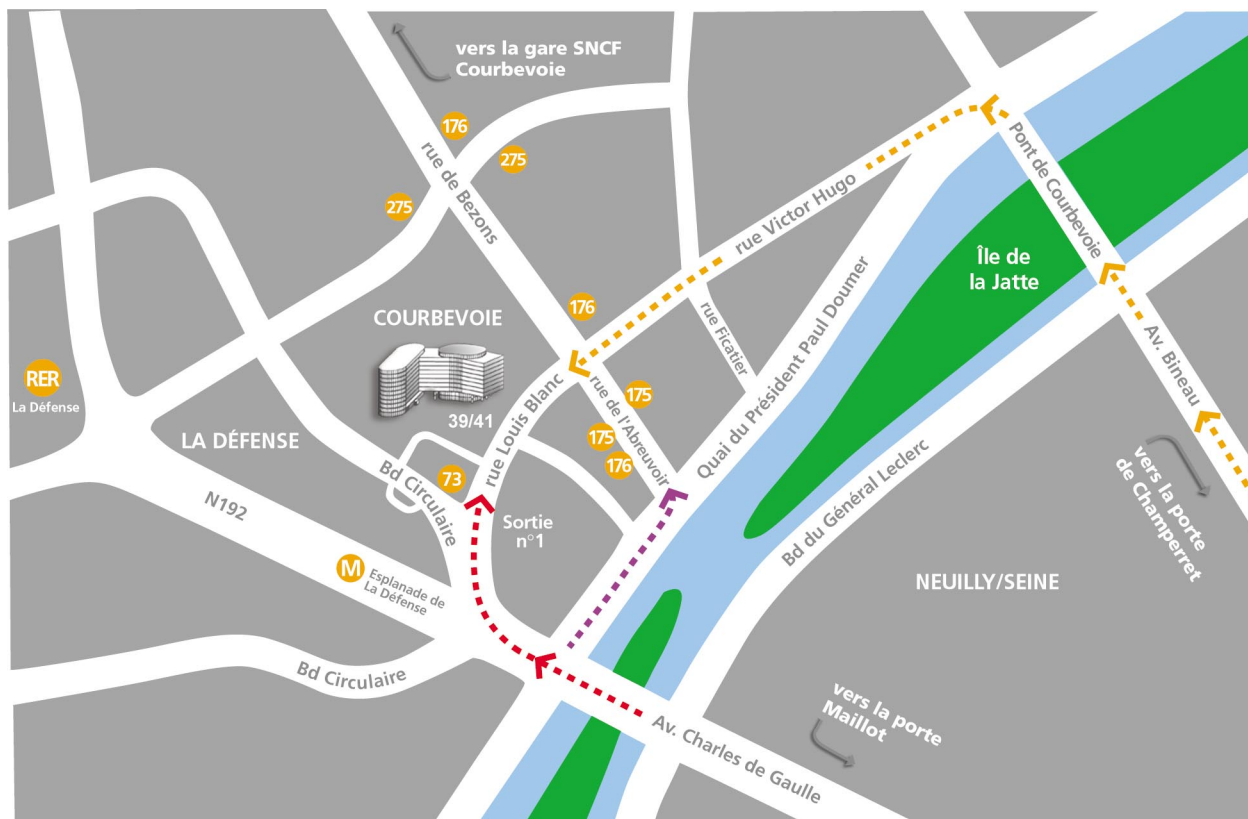

### En voiture :

- > De Paris - Pont de Neuilly, direction la Défense : boulevard circulaire et sortie n° 1 vers rue Louis Blanc
- > De Paris - Pont de Neuilly, direction la Défense : après le pont 1<sup>ère</sup> à droite, quai du Président Paul Doumer ; puis 2<sup>ème</sup> à gauche rue de l'Abreuvoir ; prochain feu à gauche rue Louis Blanc
- > De Paris porte de Champerret - Avenue Bineau ; pont de Courbevoie ; puis après le pont, tourner à gauche rue Victor Hugo et tout droit jusqu'à la rue Louis Blanc

**En RER :** Grande Arche de la Défense (ligne A) puis correspondance métro (ligne n°1 • Esplanade de la Défense)

**SNCF :** Saint-Lazare • Gares de Courbevoie ou La Défense

**BUS :** 73 (Musée d'Orsay • La Défense) arrêt Alsace

175 (Asnières-Gennevilliers Gabriel Péri • Porte de Saint-Cloud, via pont de Levallois) arrêt Victor Hugo

176 (Pont de Neuilly • Colombes-Petit Gennevilliers) arrêt Victor Hugo

275 (Pont de Levallois • Grande Arche de la Défense) arrêt Place Charras

### En métro :

Esplanade de la Défense - ligne n° 1  
(Château de Vincennes - Grande Arche de la Défense)  
Tête de rame en venant de Paris